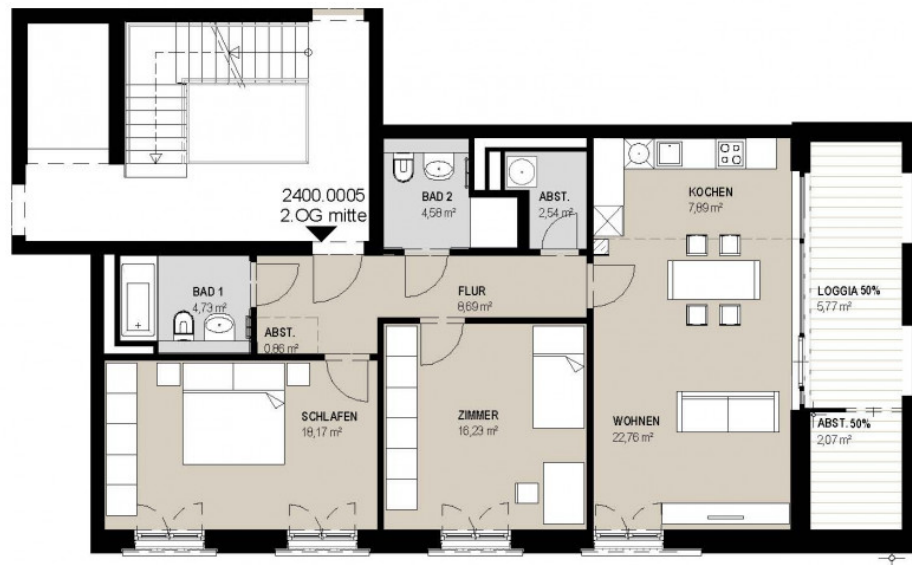

**Objektnummer**  
**Etage**

**2400/5, Große Oderstraße 25, 15230 Frankfurt (Oder)**  
**2.OG, 0202**

## Marienkirchblick

Große Oderstraße 25  
2400 0005  
3-Zimmer Wohnung  
94,29 m<sup>2</sup>

1 2 3 4  
Architekten BKSP

Sämtliche Flächenmaße beruhen auf  
der Ausführungsplanung.  
Im Zuge der Bauausführung kann es zu  
geringfügigen Abweichungen kommen.