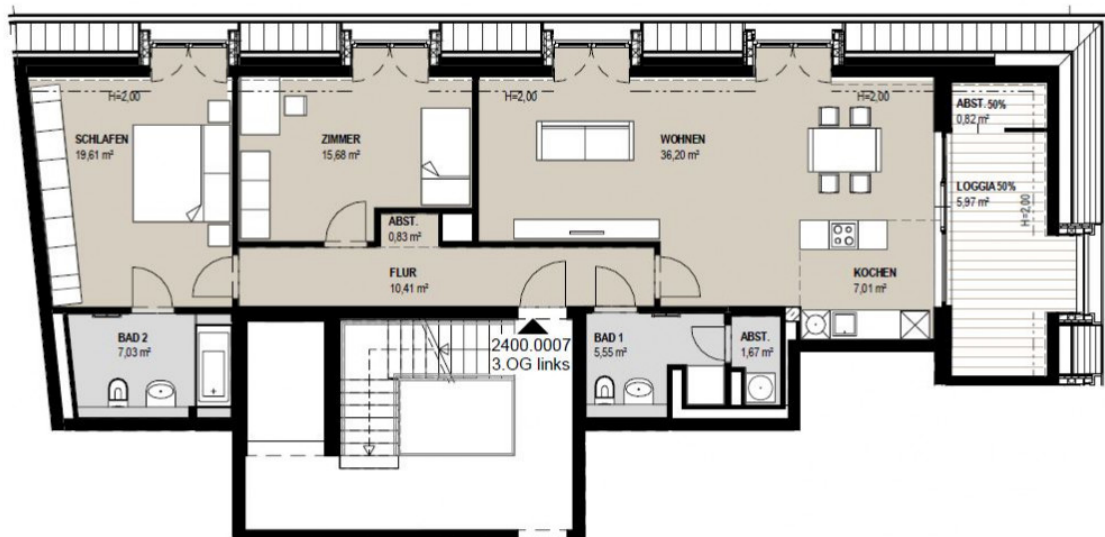

Objektnummer
Etage

2400/7, Große Oderstraße 25, 15230 Frankfurt (Oder)
3.OG, links

Marienkirchblick

Große Oderstraße 25
2400.0007
3-Zimmer Wohnung
110,79 m²

1 2 3 4
Architekten BKSP

Sämtliche Flächenmaße beruhen auf der Ausführungplanung. Im Zuge der Bauausführung kann es zu geringfügigen Abweichungen kommen.