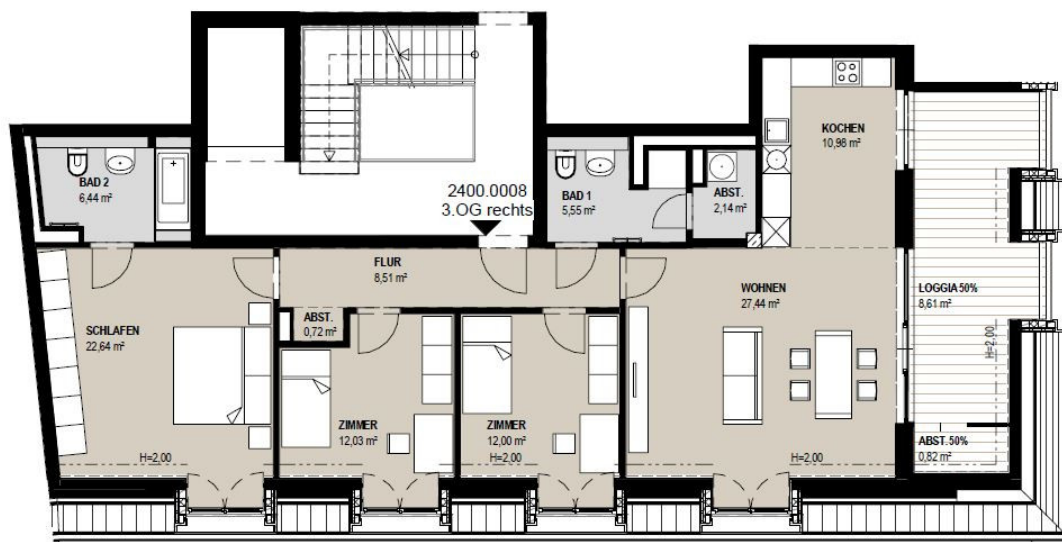

Objektnummer
Etage

2400/8, Große Oderstraße 25, 15230 Frankfurt (Oder)
3.OG, rechts

Marienkirchblick

Große Oderstraße 25
2400.0008
4-Zimmer Wohnung
117,88 m²

1 2 3 4
Architekten BKSP

Sämtliche Flächenmaße beruhen auf der Ausführungplanung. Im Zuge der Bauausführung kann es zu geringfügigen Abweichungen kommen.