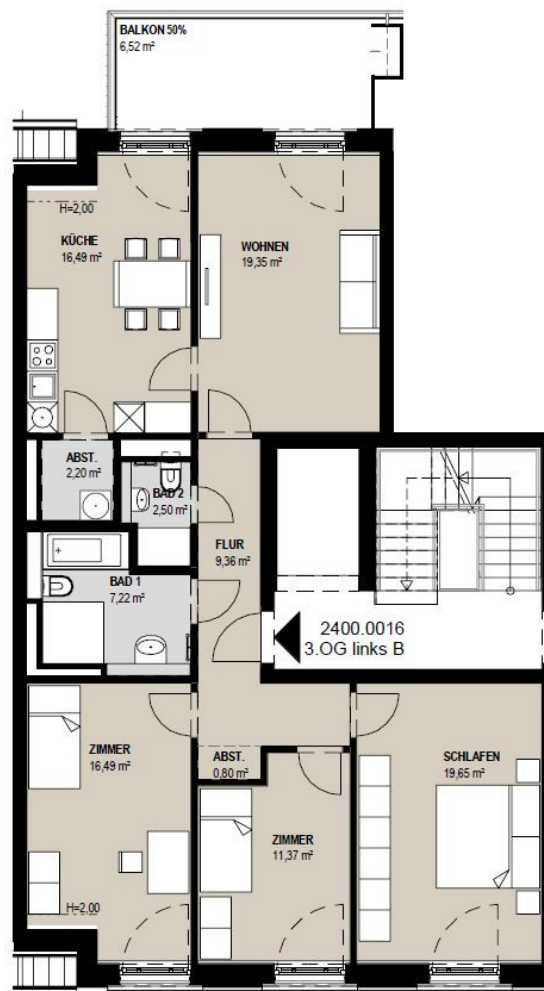

**Objektnummer**  
**Etage**

**2400/16, Große Oderstraße 26, 15230 Frankfurt (Oder)**  
**3.OG, links**

## Marienkirchblick

Große Oderstraße 26  
2400.0016  
4-Zimmer Wohnung  
111,95 m<sup>2</sup>

1 2 3 4  
Architekten BKSP

Sämtliche Flächenmaße beruhen auf der Ausführungsplanung. Im Zuge der Bauausführung kann es zu geringfügigen Abweichungen kommen.