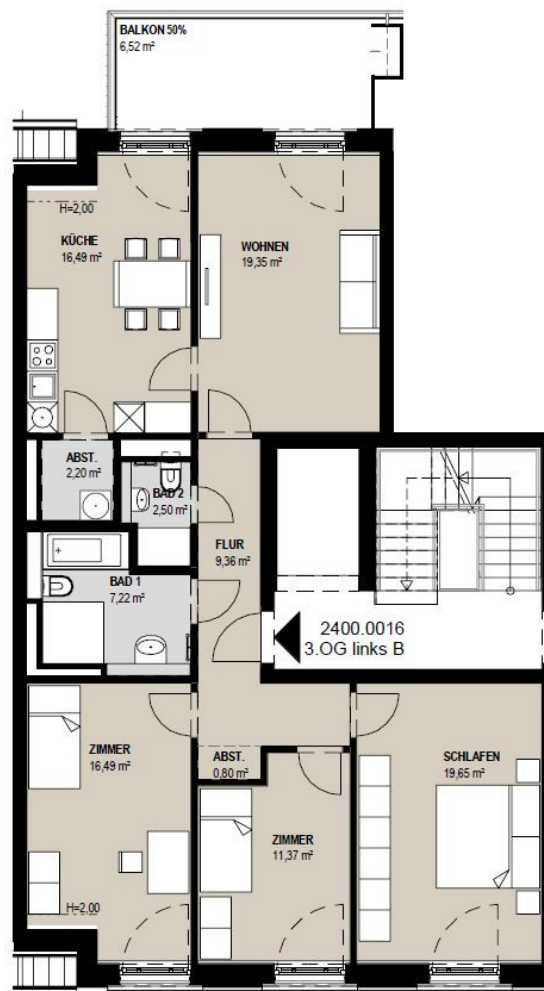

Objektnummer
Etage

2400/16, Große Oderstraße 26, 15230 Frankfurt (Oder)
3.OG, 0301

Marienkirchblick

Große Oderstraße 26
2400.0016
4-Zimmer Wohnung
111,95 m²

1 2 3 4
Architekten BKSP

Sämtliche Flächenmaße beruhen auf der Ausführungsplanung. Im Zuge der Bauausführung kann es zu geringfügigen Abweichungen kommen.