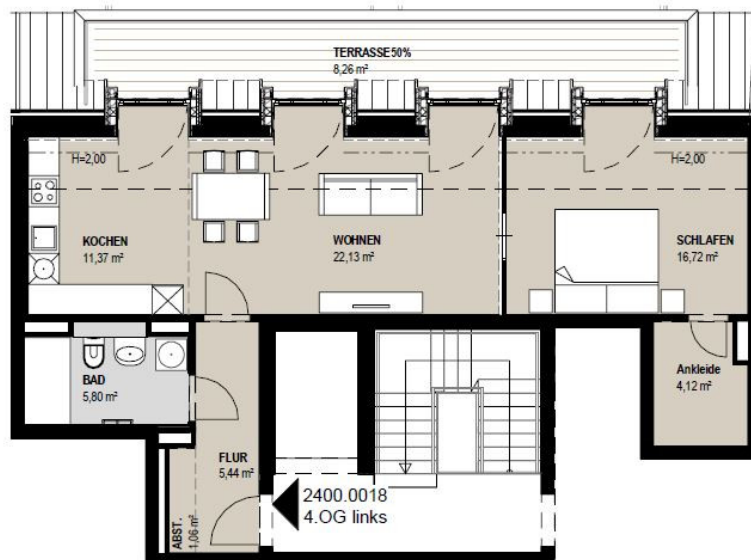

Objektnummer
Etage

2400/18, Große Oderstraße 26, 15230 Frankfurt (Oder)
4.OG, links

Marienkirchblick

Große Oderstraße 26
2400.0018
2-Zimmer Wohnung
74,91 m²

1 2 3 4
Architekten BKSP

Sämtliche Flächenmaße beruhen auf
der Ausführungsplanung.
Im Zuge der Bauausführung kann es zu
geringfügigen Abweichungen kommen.