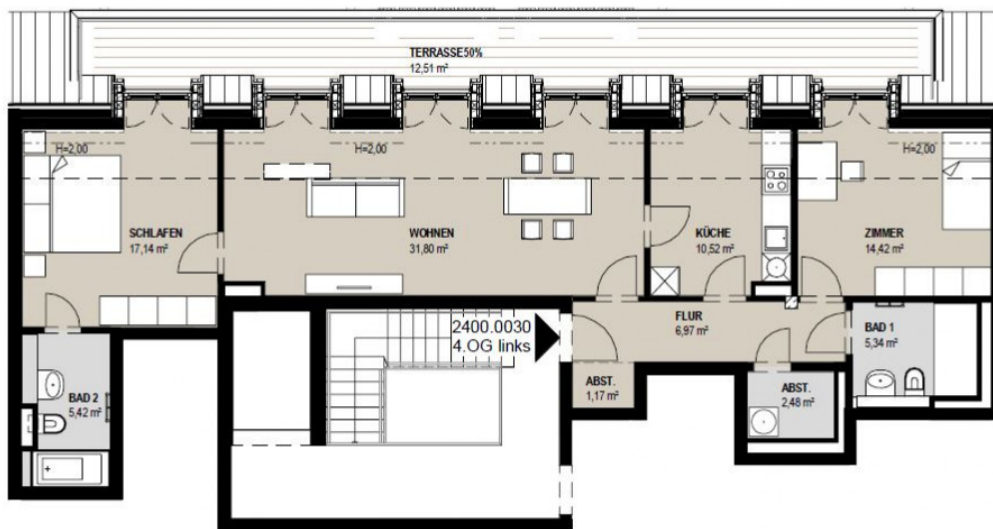

Objektnummer
Etage

2400/30, Große Oderstraße 27, 15230 Frankfurt (Oder)
4.OG, links

Marienkirchblick

Große Oderstraße 27
2400.0030
3-Zimmer Wohnung
107,77 m²

1 2 3 4
Architekten BKSP

Sämtliche Flächenmaße beruhen auf der
Ausführungsplanung.
Im Zuge der Bauausführung kann es zu
geringfügigen Abweichungen kommen.