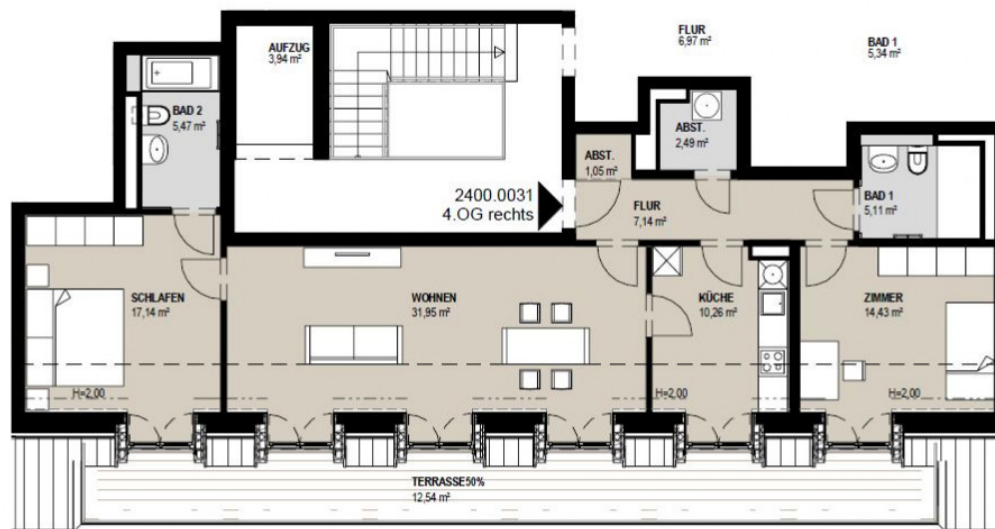

Objektnummer
Etage

2400/31, Große Oderstraße 27, 15230 Frankfurt (Oder)
4.OG, rechts

Marienkirchblick

Große Oderstraße 27
2400.0031
3-Zimmer Wohnung
107,59 m²

1 2 3 4
Architekten BKSP

Sämtliche Flächenmaße beruhen auf der
Ausführungsplanung.
Im Zuge der Bauausführung kann es zu
geringfügigen Abweichungen kommen.