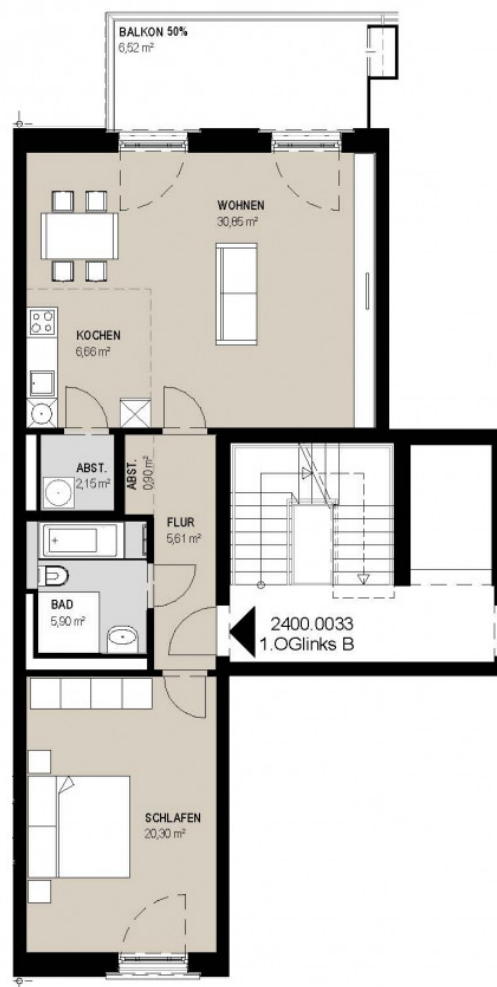

Objektnummer
Etage

2400/33, Große Oderstraße 27a, 15230 Frankfurt (Oder)
1.OG, links

Marienkirchblick

Große Oderstraße 27A
2400 0033
2-Zimmer Wohnung
78,91 m²

1 2 3 4
Architekten BKSP

Sämtliche Flächenmaße beruhen auf
der Ausführungsplanung.
Im Zuge der Bauausführung kann es zu
geringfügigen Abweichungen kommen.