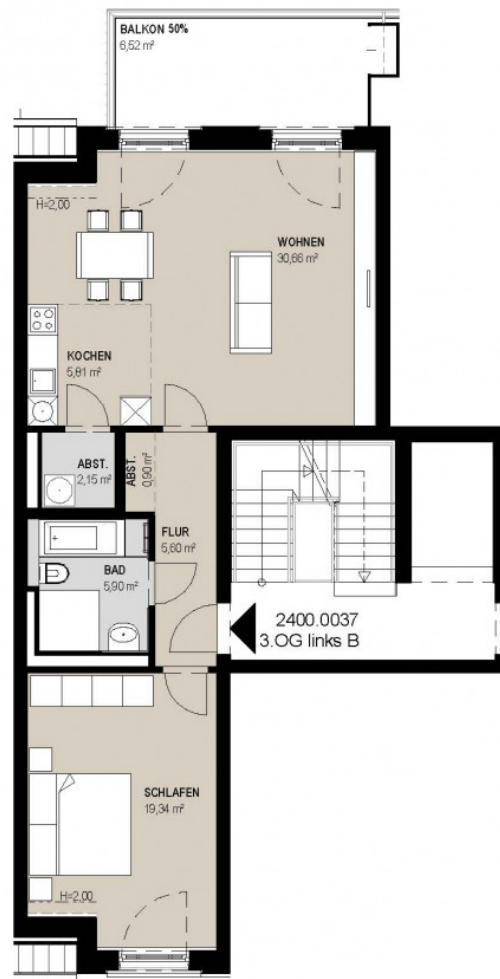

**Objektnummer**  
**Etage**

**2400/37, Große Oderstraße 27a, 15230 Frankfurt (Oder)**  
**3.OG, links**

## Marienkirchblick

Große Oderstraße 27A  
2400 0037  
2-Zimmer Wohnung  
76,88 m<sup>2</sup>

1 2 3 4  
Architekten BKSP

Sämtliche Flächenmaße beruhen auf  
der Ausführungsplanung.  
Im Zuge der Bauausführung kann es zu  
geringfügigen Abweichungen kommen.