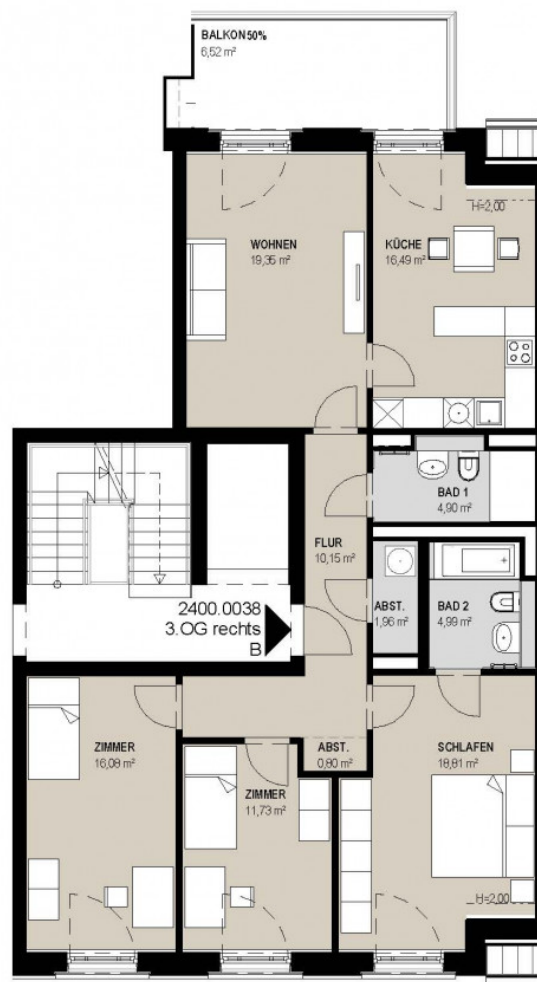

**Objektnummer**  
**Etage**

**2400/38, Große Oderstraße 27a, 15230 Frankfurt (Oder)**  
**3.OG, rechts**

## Marienkirchblick

Große Oderstraße 27A  
2400 0038  
4-Zimmer Wohnung  
111,78 m<sup>2</sup>

1 2 3 4  
Architekten BKSP

Sämtliche Flächenmaße beruhen auf  
der Ausführungsplanung.  
Im Zuge der Bauausführung kann es zu  
geringfügigen Abweichungen kommen.