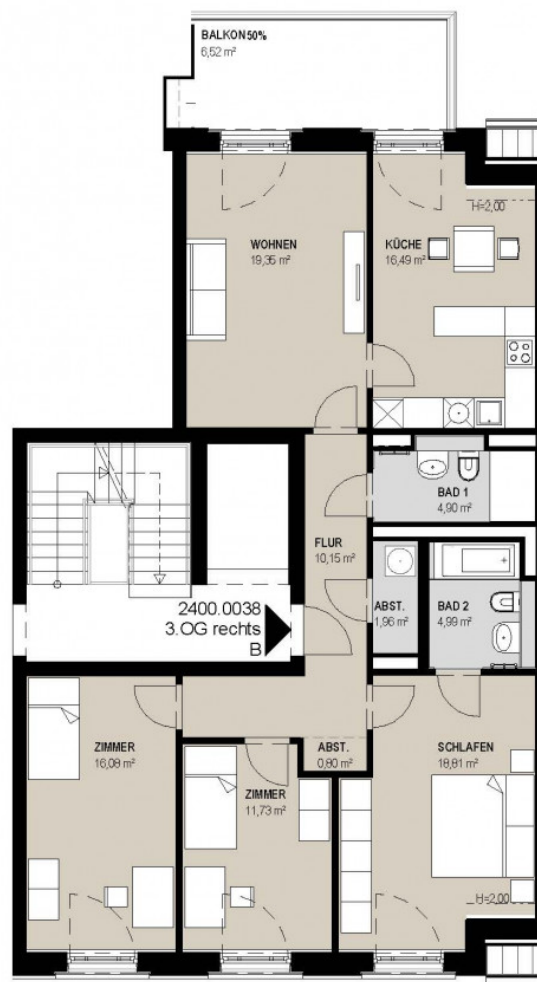

Objektnummer
Etage

2400/38, Große Oderstraße 27a, 15230 Frankfurt (Oder)
3.OG, 0302

Marienkirchblick

Große Oderstraße 27A
2400 0038
4-Zimmer Wohnung
111,78 m²

1 2 3 4
Architekten BKSP

Sämtliche Flächenmaße beruhen auf
der Ausführungsplanung.
Im Zuge der Bauausführung kann es zu
geringfügigen Abweichungen kommen.